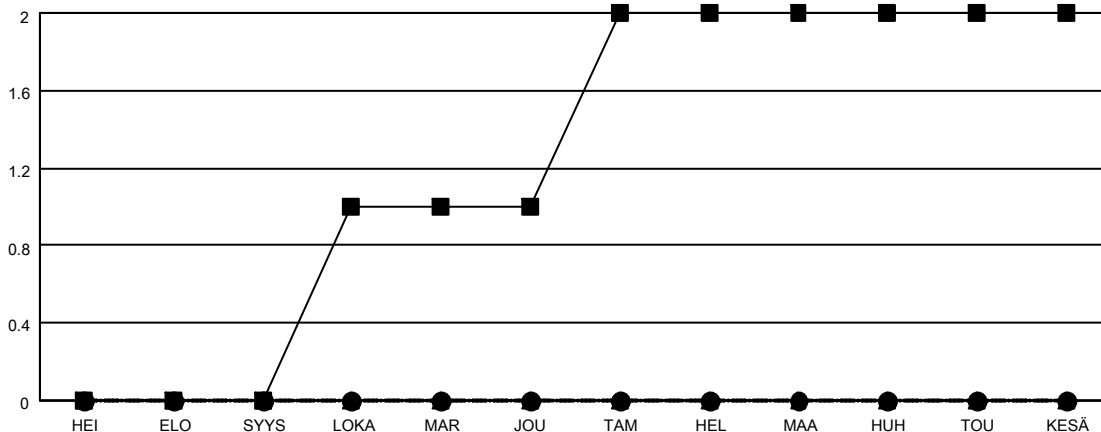

# MONTHLY MEMBERSHIP PROGRESS REPORT

SIJAINTI FINLAND

District 107 I

Results as of: 5/31/2022

Klubit				jäsentä			
TULOKSET 2021-2022				TULOKSET 2021-2022			
NELJÄNNES	UUDEN KLUBIN TAVOITE	UUDET KLUBIT	LOPETETUT KLUBIT	NELJÄNNES	JÄSENKASVUN NETTOTAVOITE	TOTEUTUNUT JÄSENKASVU	POISTETUT JÄSENET (mukaan lukien siirrot)
HEI/ELO/SYYS	0	0	0	HEI/ELO/SYYS	10	4	24
LOKA/MAR/JOU	1	0	0	LOKA/MAR/JOU	20	12	14
TAM/HEL/MAA	1	0	0	TAM/HEL/MAA	20	11	12
HUH/TOU/KESÄ	0	0	0	HUH/TOU/KESÄ	10	12	45

TAVOITTEET JA UUDET KLUBIT, KUMULATIIVINEN

TAVOITTEET JA JÄSENET, KUMULATIIVINEN

LAKKAUTETUT KLUBIT: 0	16 CLUBS OF 50 LISÄNNYT YHDEN TAI USEAMMAN UUTTA JÄSENTÄ	<b>SUKUPUOLIJAKAUMA</b>	
<u>ERONNEET JÄSENET</u>		MIES	737 (75.90%)
KUOLLUT	13	NAINEN	234 (24.10%)
KLUBI LAKKAUTETTU	0	NON BINARY	0 (0.00%)
MUU	82	PREFER NOT TO ANSWER	0 (0.00%)
YHTEENSÄ	95	PERHEJÄSENIÄ YHTEENSÄ	78
	<a href="#">KLIKKAÄ TÄSTÄ NÄHDÄKSESI KUMULATIIVISET JÄSENTIEDOT</a>	PERHEJÄSENET, JOTKA MAKSAVAT PUOLET JÄSENMAKSUSTA	39