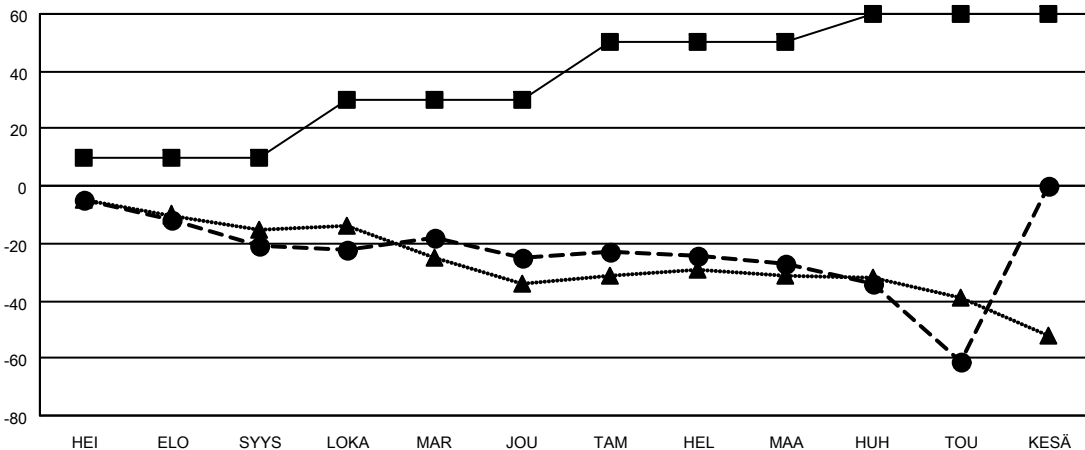

# MONTHLY MEMBERSHIP PROGRESS REPORT

SIJAINTI FINLAND

District 107 I

Results as of: 5/31/2022

Klubit				jäsentä			
TULOKSET 2021-2022				TULOKSET 2021-2022			
NELJÄNNES	UUDEN KLUBIN TAVOITE	UUDET KLUBIT	LOPETETUT KLUBIT	NELJÄNNES	JÄSENKASVUN NETTOTAVOITE	TOTEUTUNUT JÄSENKASVU	POISTETUT JÄSENET (mukaan lukien siirrot)
HEI/ELO/SYYS	0	0	0	HEI/ELO/SYYS	10	4	24
LOKA/MAR/JOU	1	0	0	LOKA/MAR/JOU	20	12	14
TAM/HEL/MAA	1	0	0	TAM/HEL/MAA	20	11	12
HUH/TOU/KESÄ	0	0	0	HUH/TOU/KESÄ	10	12	45

TAVOITTEET JA UUDET KLUBIT, KUMULATIIVINEN

TAVOITTEET JA JÄSENET, KUMULATIIVINEN

LAKKAUTETUT KLUBIT: 0	16 CLUBS OF 50 LISÄNNYT YHDEN TAI USEAMMAN UUTTA JÄSENTÄ	<b>SUKUPUOLIJAKAUMA</b>	
<u>ERONNEET JÄSENET</u>		MIES	737 (75.90%)
KUOLLUT	13	NAINEN	234 (24.10%)
KLUBI LAKKAUTETTU	0	NON BINARY	0 (0.00%)
MUU	82	PREFER NOT TO ANSWER	0 (0.00%)
YHTEENSÄ	95	PERHEJÄSENIÄ YHTEENSÄ	78
	<a href="#">KLIKKAÄ TÄSTÄ NÄHDÄKSESI KUMULATIIVISET JÄSENTIEDOT</a>	PERHEJÄSENET, JOTKA MAKSAVAT PUOLET JÄSENMAKSUSTA	39